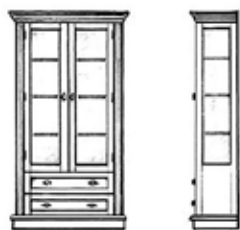

k o l e k c j a

Impero

Art. 761
Kredens 4D
200 / 50 / 205

Art. 762
Kredens 3D
160 / 50 / 205

Art. 763
Kredens 2D
102 / 50 / 205

Art. 764
Komoda 4D
200 / 50 / 85

Art. 765
Lustro nad komodę 4D
180 / 92

Art. 766
Komoda 3D
160 / 50 / 85

Art. 767
Lustro nad komodę 3D
140 / 92

Art. 768
Komoda 2D
102 / 50 / 85

Art. 769
Witryna 2D z szufladami
102 / 40 / 205

Art. 770
Witryna 1D z szufladami
60 / 40 / 205

Art. 771
Witryna niska 2D
102 / 40 / 125

Art. 772
Witryna niska 1D
60 / 40 / 125

Art. 773
Witryna narożna
60 / 60 / 205
Art. 773/1
Witryna narożna
2D* lub 1D*
75 / 75 / 205

Art. 774
Szafka RTV
102 / 50 / 85

Art. 775
Szafka narożna RTV
75 / 75 / 85