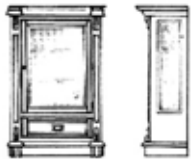

k o l e k c j a

Lux

Art. 904  
Komoda duża  
200 / 50 / 110

Art. 905  
Komoda średnia  
160 / 50 / 110

Art. 906  
Komoda 2D  
110 / 50 / 110

Art. 907  
Witryna niska 2D  
100 / 42 / 125

Art. 908  
Witryna niska 1D  
85 / 42 / 125

Art. 912  
Komoda wysoka szufl.  
85 / 50 / 125

Art. 911  
Szafka RTV z 1 szufl.  
100 / 50 / 75

Art. 915  
Biurko  
możliwość wersji pod komputer  
160-180 / 79 / 80

Art. 916  
Biblioteka KOMPOZYCJA A  
300 / 49 / 254