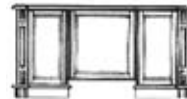

k o l e k c j a

Lux

Art. 904  
Komoda duża  
200 / 50 / 110

Art. 905  
Komoda średnia  
160 / 50 / 110

Art. 906  
Komoda 2D  
110 / 50 / 110

Art. 907  
Witryna niska 2D  
100 / 42 / 125

Art. 908  
Witryna niska 1D  
85 / 42 / 125

Art. 912  
Komoda wysoka szufl.  
85 / 50 / 125

Art. 911  
Szafka RTV z 1 szufl.  
100 / 50 / 75

Art. 915  
Biurko  
możliwość wersji pod komputer  
160-180 / 79 / 80

Art. 916  
Biblioteka KOMPOZYCJA A  
300 / 49 / 254