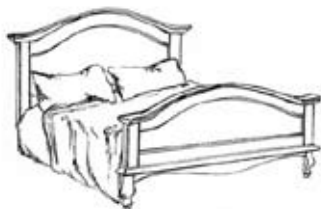

sypialnia *Veneziana*

Art. 851
Szafa 3D
168 / 64 / 205

Art. 852
Szafa 4D
208 / 64 / 205

Art. 853
Szafa 5D
258 / 64 / 205

Art. 854
Szafa 6D
308 / 64 / 205

Art. 855
Łóżko 2 os.
174 / 210 / 112
Materac: 160 / 200

Art. 855/1
Łóżko 1 os.
114 / 210 / 112
Materac: 100 / 200

Art. 857
Lustro nad komodą
90 / 80
Art. 856
Komoda szufladowa
100 / 48 / 102

Art. 858
Szafka nocna
60 / 40 / 70

Art. 859
Toaletka z nadstawianym lustrem
100 / 50 / 140