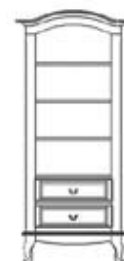

g a b i n e t *Veneziana*

Art. 871
Regał duży
208 / 44 / 207
możliwość wyboru
z frontem szklanym

Art. 872
Regał średni
168 / 44 / 207
możliwość wyboru
z frontem szklanym

Art. 873/b
Regał mały
108 / 44 / 207

Art. 874
Komoda
z wysuwany**m** barkiem
160 / 50 / 90

Art. 876
Witryna narożna
75 / 75 / 207

Art. 878
Biu**r**ko duże
160-180 / 79 / 80
Biu**r**ko małe
130-140 / 79 / 80

Art. 873/a
Regał mały
93 / 44 / 207