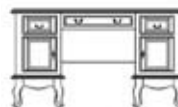

g a b i n e t *Veneziana*

Art. 871
Regał duży
208 / 44 / 207
możliwość wyboru
z frontem szklanym

Art. 872
Regał średni
168 / 44 / 207
możliwość wyboru
z frontem szklanym

Art. 873/b
Regał mały
108 / 44 / 207

Art. 874
Komoda
z wysuwany**m** barkiem
160 / 50 / 90

Art. 876
Witryna narożna
75 / 75 / 207

Art. 878
Biu**r**ko duże
160-180 / 79 / 80
Biu**r**ko małe
130-140 / 79 / 80

Art. 873/a
Regał mały
93 / 44 / 207