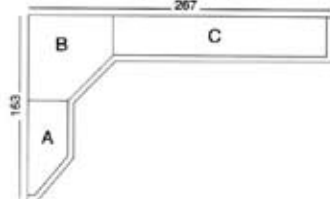

b i b l i o t e k a *Impero*

Art. 795-06
Kompozycja 4
430 / 40 / 205

Art. 795-05
Kompozycja 3
340 / 40 / 250

Art. 793
Biuurko duże
*możliwość wersji pod komputer
160 / 79 / 80

Art. 793/1
Biuurko małe jednostr.
*możliwość wyboru opcji dwustronnej
**możliwość wersji pod komputer
140 / 79 / 80

Art. 795
Regał
200 / 40 / 205

Art. 795-03
Kompozycja 2
260 / 45 / 250

Art. 795-02
Kompozycja 5
260 / 40 / 205

Art. 795-04
Kompozycja 1
450 / 45 / 250