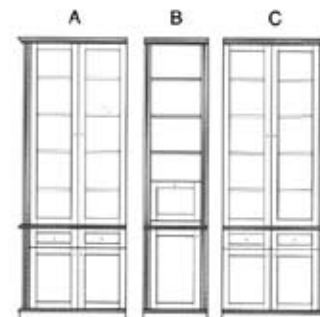

b i b l i o t e k a *Impero*

Art. 795-06
Kompozycja 4
430 / 40 / 205

Art. 795-05
Kompozycja 3
340 / 40 / 250

Art. 793
Biuurko duże
*możliwość wersji pod komputer
160 / 79 / 80

Art. 793/1
Biuurko małe jednostr.
*możliwość wyboru opcji dwustronnej
**możliwość wersji pod komputer
140 / 79 / 80

Art. 795
Regał
200 / 40 / 205

Art. 795-03
Kompozycja 2
260 / 45 / 250

Art. 795-02
Kompozycja 5
260 / 40 / 205

Art. 795-04
Kompozycja 1
450 / 45 / 250