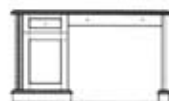

b i b l i o t e k a *Impero*

Art. 795-06
Kompozycja 4
430 / 40 / 205

Art. 795-05
Kompozycja 3
340 / 40 / 250

Art. 793
Biuurko duże
*możliwość wersji pod komputer
160 / 79 / 80

Art. 793/1
Biuurko małe jednostr.
*możliwość wyboru opcji dwustronnej
**możliwość wersji pod komputer
140 / 79 / 80

Art. 795
Regał
200 / 40 / 205

Art. 795-03
Kompozycja 2
260 / 45 / 250

Art. 795-02
Kompozycja 5
260 / 40 / 205

Art. 795-04
Kompozycja 1
450 / 45 / 250